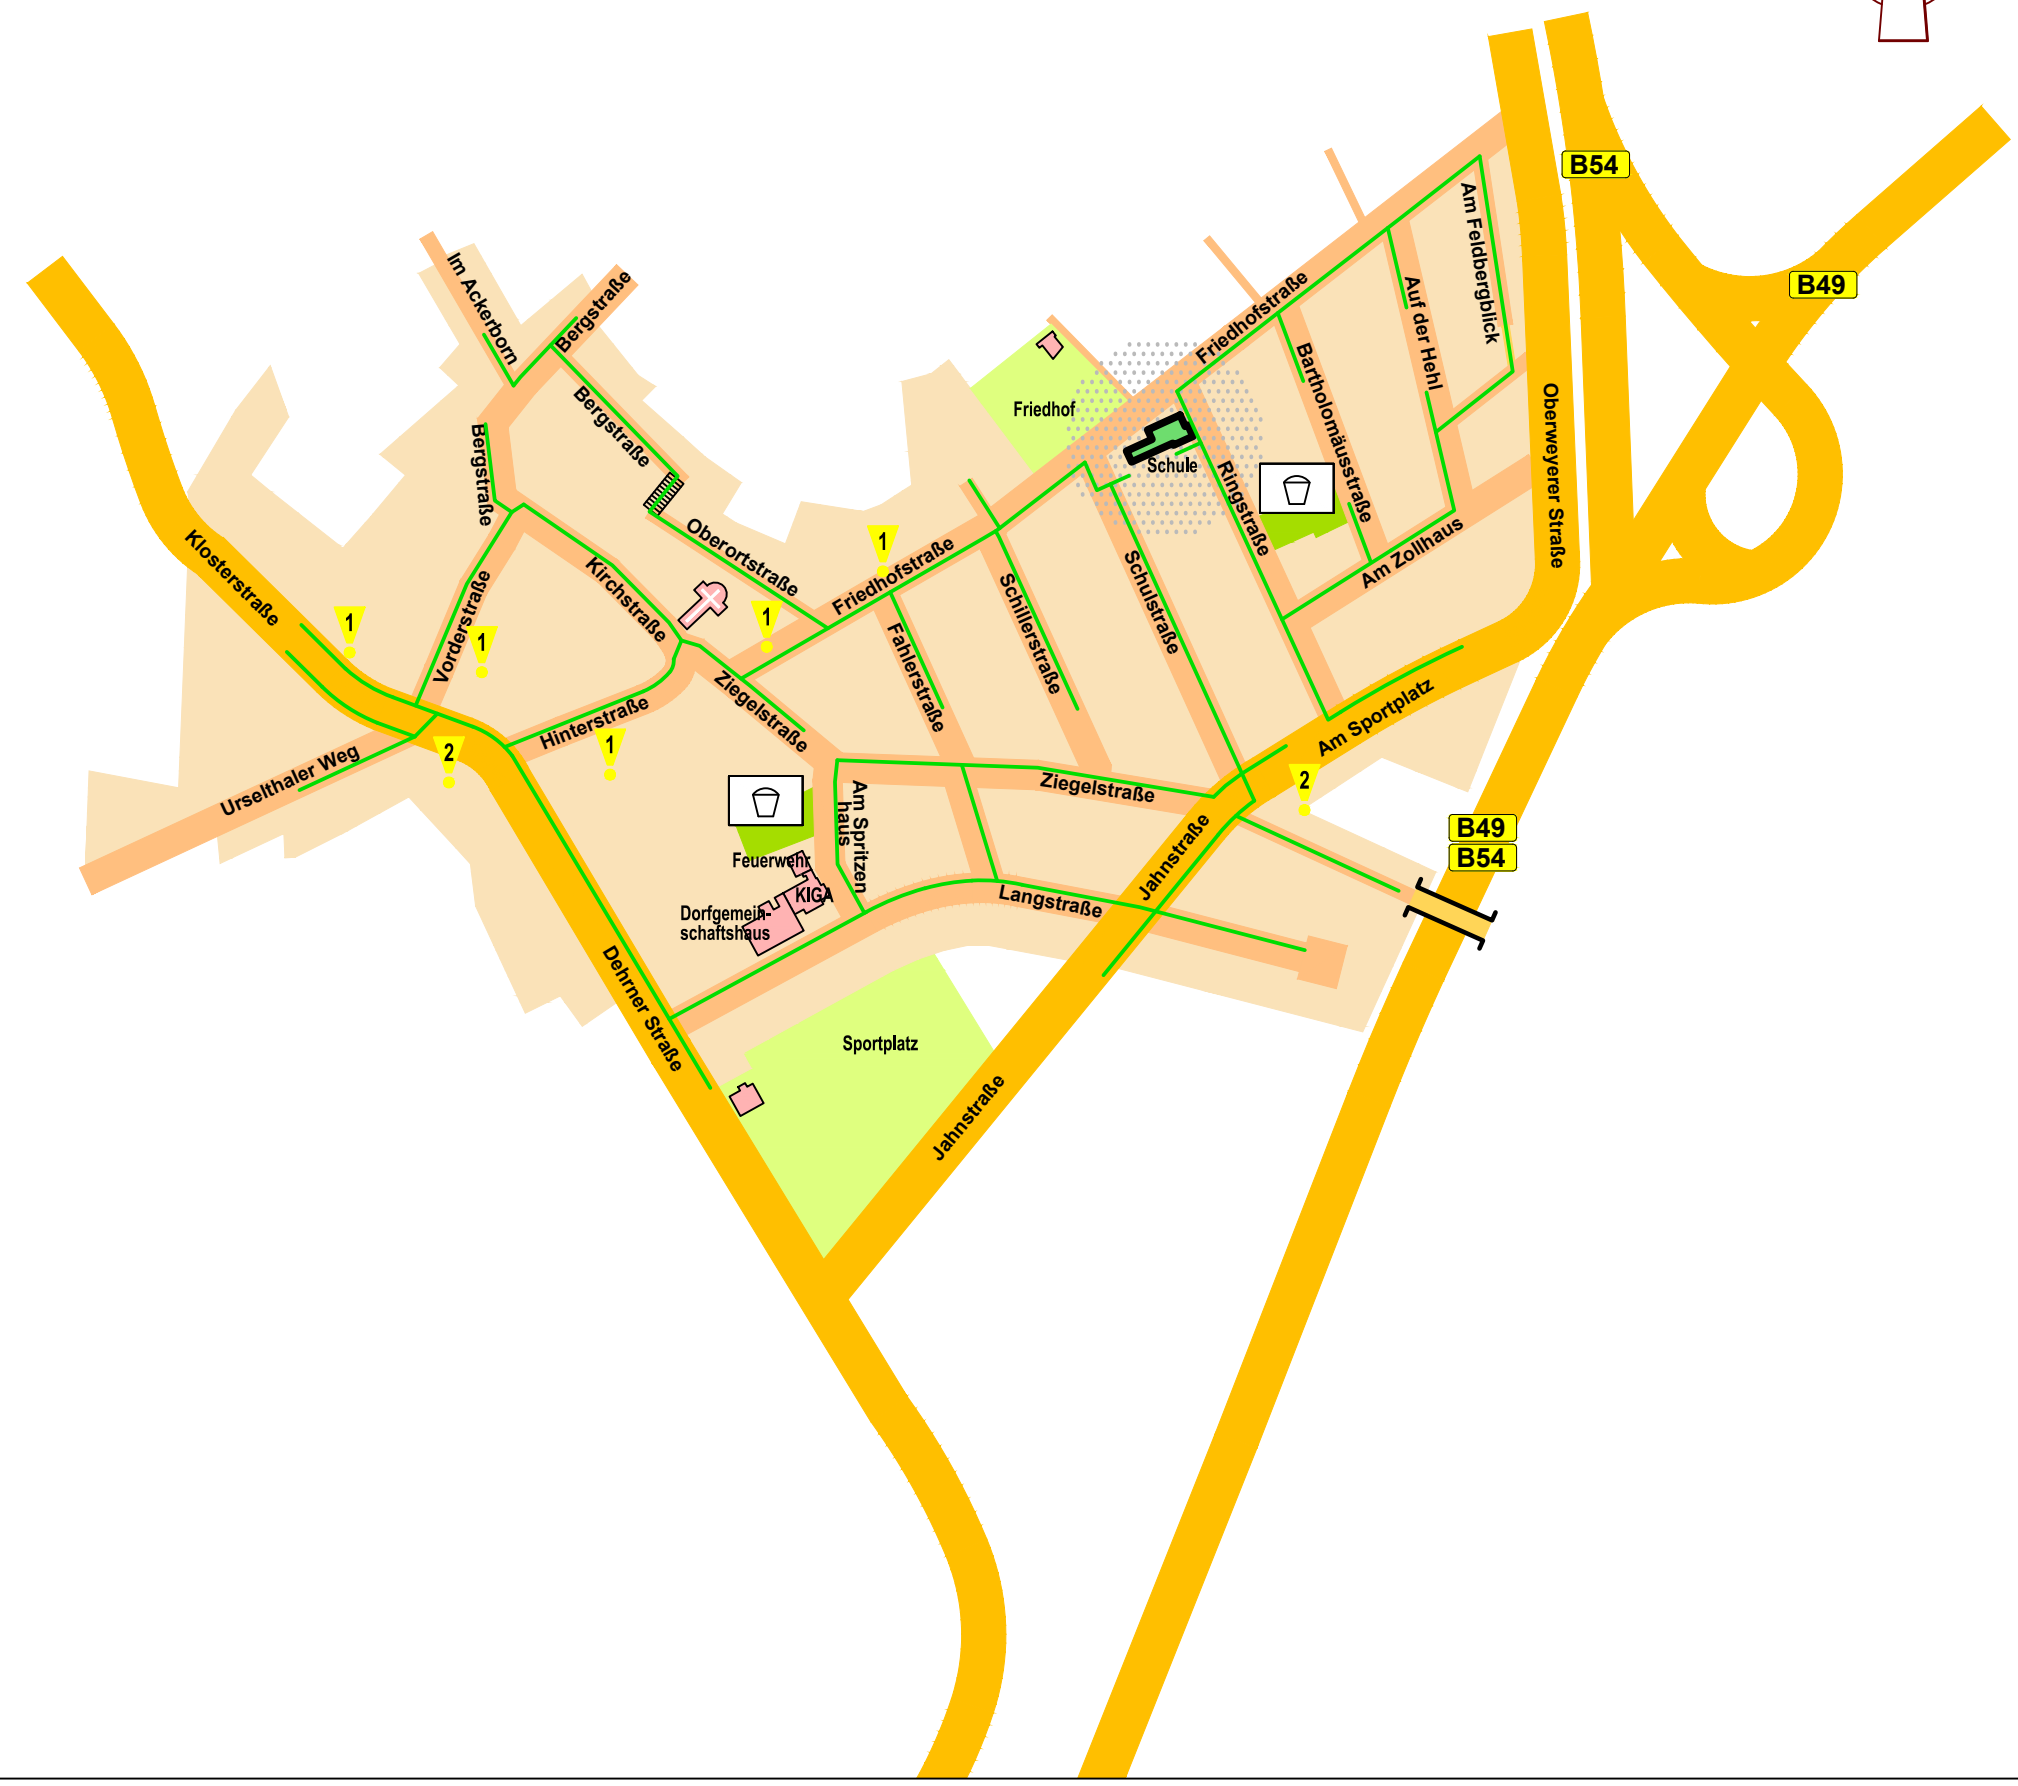

Kreisstadt Limburg a. d. Lahn Stadtteil Ahlbach Schulwegsicherung Grundschule Ahlbach

Legende

-  sicherer Schulweg
-  Fußgängerunterführung
-  Spielplatz

Gefahrenpunkte:

-  Gehweg zu schmal
-  Gefährliche Straßenquerung

Der Bürgermeister als
örtliche Ordnungsbehörde
In Vertretung

Michael Stanke

(Michael Stanke)
1. Stadtrat

Limburg a. d. Lahn, den 03.04.2018