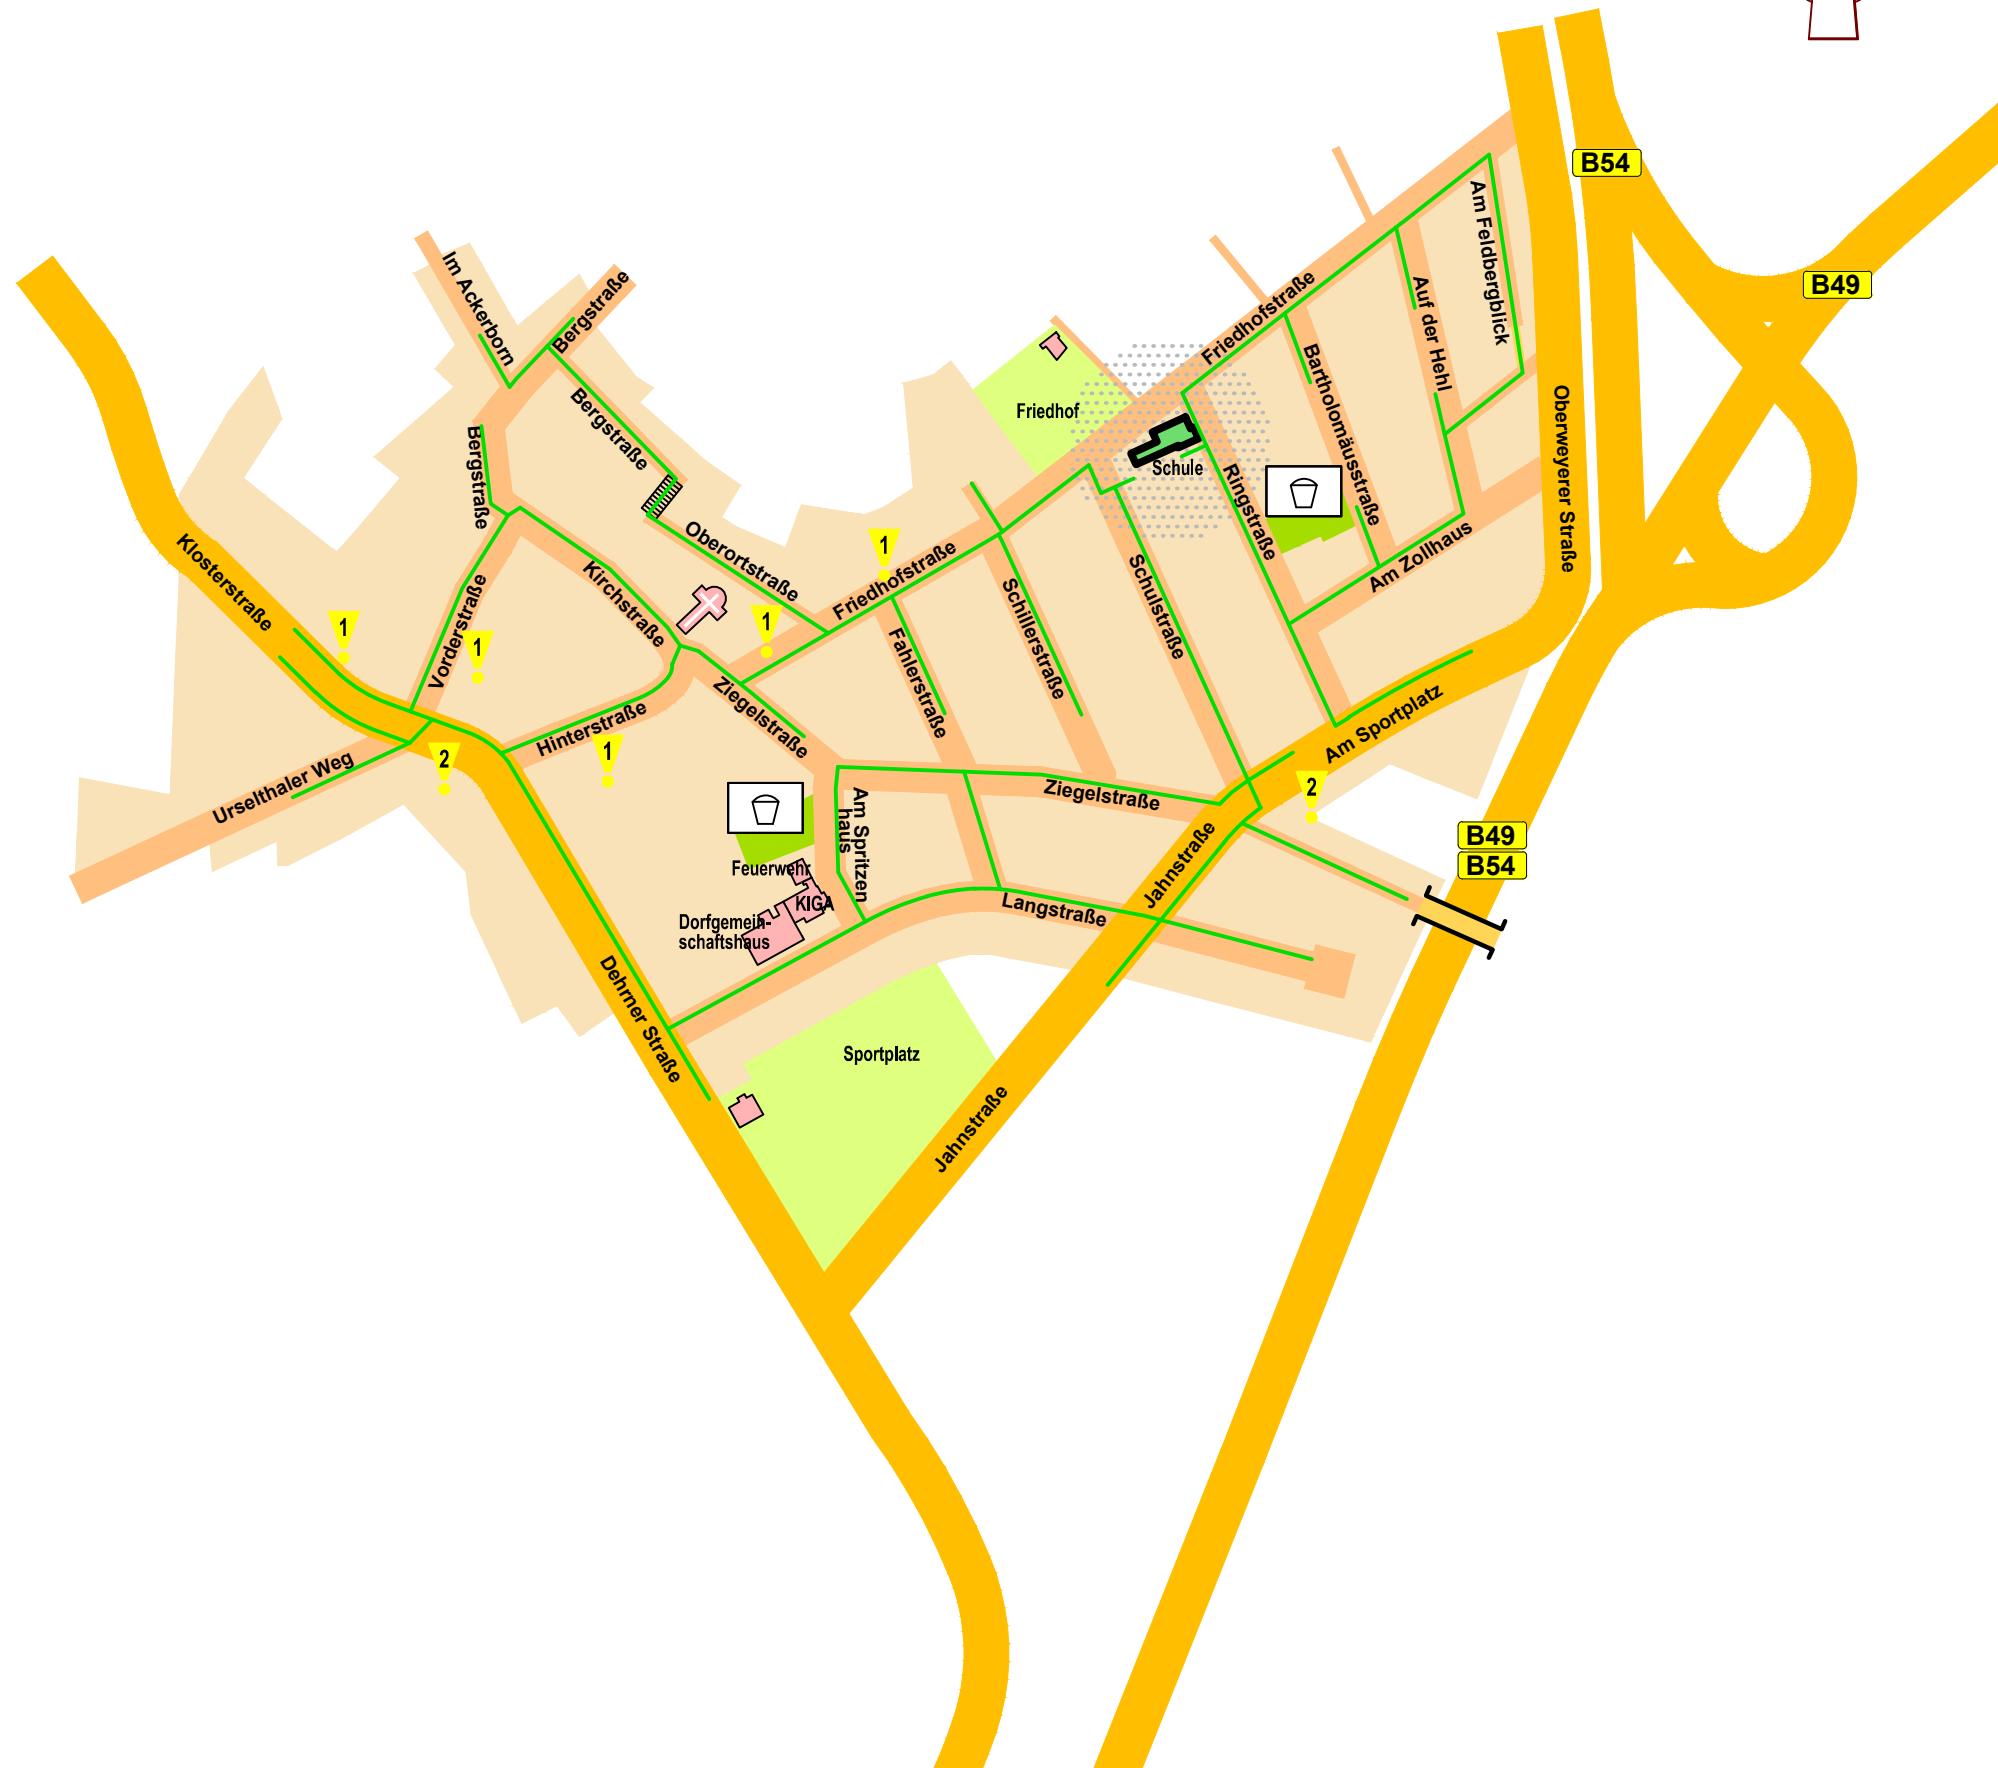

Kreisstadt Limburg a. d. Lahn Stadtteil Ahlbach Schulwegsicherung Grundschule Ahlbach

Legende

-  sicherer Schulweg
-  Fußgängerunterführung
-  Spielplatz

Gefahrenpunkte:

-  1 Gehweg zu schmal
-  2 Gefährliche Straßenquerung