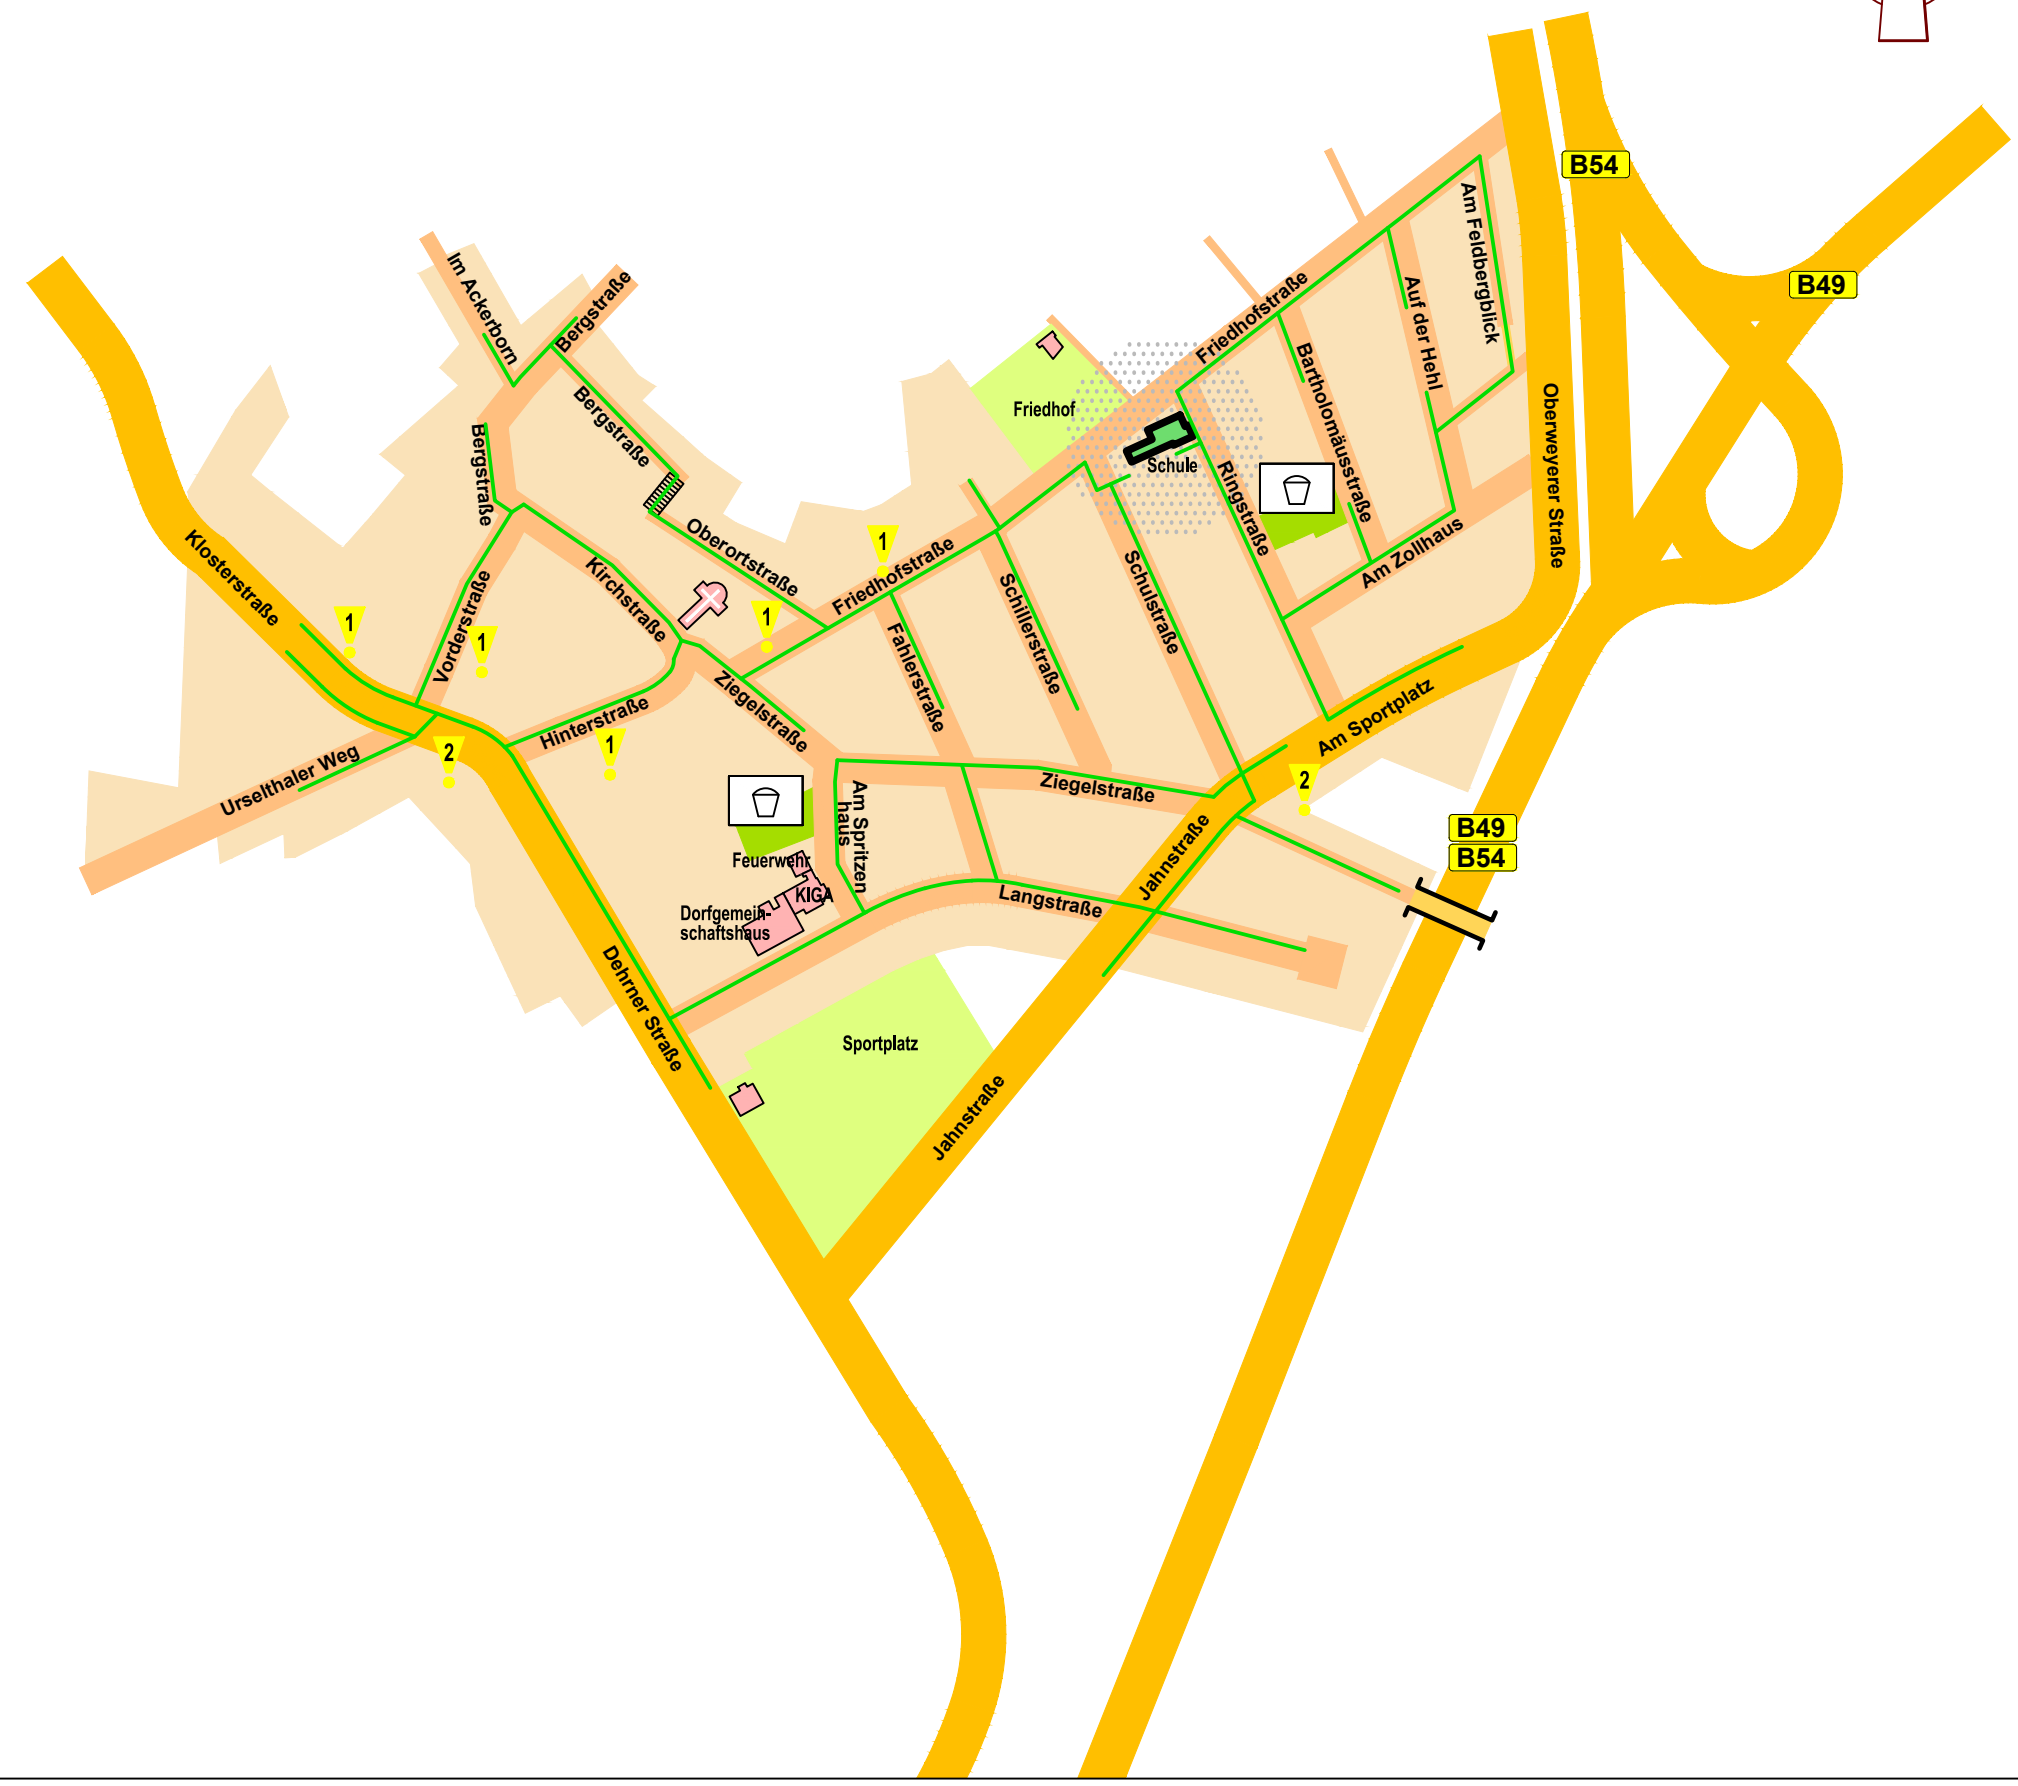

# Kreisstadt Limburg a. d. Lahn Stadtteil Ahlbach Schulwegsicherung Grundschule Ahlbach

## Legende

-  sicherer Schulweg
-  Fußgängerunterführung
-  Spielplatz

### Gefahrenpunkte:

-  Gehweg zu schmal
-  Gefährliche Straßenquerung

Der Bürgermeister als  
örtliche Ordnungsbehörde  
In Vertretung

*Michael Stanke*

(Michael Stanke)  
1. Stadtrat

Limburg a. d. Lahn, den 03.04.2018